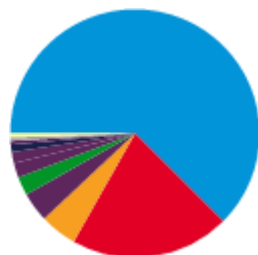

Total Estatal

Datos de las **01:54** del 27 de junio de 2016**Escrutado 99,36%**

	2016		2015
Total votantes	23.724.991	69,02%	67,69%
Abstención	10.650.016	30,98%	32,31%
Papeletas nulas	602.021	2,54%	3,25%
Papeletas en blanco	560.996	2,43%	4,10%

2016 - **Senadores a elegir: 208**2015 - **Senadores elegidos: 208**

2016

2015

Candidaturas	Senadores	Senadores	Candidaturas
PP	130	124	PP
PSOE	43	47	PSOE
ERC-CATSI	10	6	ERC-CATSI
PODEMOS-IU-EQUO	8		
EAJ-PNV	5	6	EAJ-PNV
ECP	4	4	EN COMÚ
PODEMOS-COMPROMÍS-EUPV	3		
CDC	2	6	DL
PODEMOS-EN MAREA-ANOVA-EU	1	2	PODEMOS-En Marea-ANOVA-EU
ASG	1	1	ASG
CCa-PNC	1	1	CCa-PNC
ALCD			
BADAJOS ADELANTE			
BNG-NÓS			
CCD			
CCD-CI			
CENTRO MODERADO			
CILUS			
C's			
EB			
EH Bildu			
ENTABAN			
FE			
FE de las JONS			
GBAI			
HRTS-Ln			
IMC			
INDEPENDIENTES-FIA			
JXC			
Ln			
MAS			
PACMA			
PCPE			
PFyV			
PH			
P-LIB			
PREPAL			
PxC			
RECORTES CERO-GRUPO VERDE			
REPO			
SAIn			