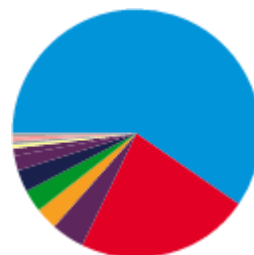

Total Estatal

Datos de las **01:54** del 27 de junio de 2016**Escrutado 99,36%**

	2016		2015
Total votantes	23.724.991	69,02%	67,69%
Abstención	10.650.016	30,98%	32,31%
Papeletas nulas	602.021	2,54%	3,25%
Papeletas en blanco	560.996	2,43%	4,10%

2016 - **Senadores a elegir: 208**2015 - **Senadores elegidos: 208**

2016

2015

Candidaturas	Senadores	Senadores	Candidaturas
PP	130	124	PP
PSOE	43	47	PSOE
ERC-CATSI	10	6	ERC-CATSI
PODEMOS-IU-EQUO	8		
EAJ-PNV	5	6	EAJ-PNV
ECP	4	4	EN COMÚ
PODEMOS-COMPROMÍS-EUPV	3		
CDC	2	6	DL
PODEMOS-EN MAREA-ANOVA-EU	1	2	PODEMOS-En Marea-ANOVA-EU
ASG	1	1	ASG
CCa-PNC	1	1	CCa-PNC
ALCD			
BADAJOS ADELANTE			
BNG-NÓS			
CCD			
CCD-CI			
CENTRO MODERADO			
CILUS			
C's			
EB			
EH Bildu			
ENTABAN			
FE			
FE de las JONS			
GBAI			
HRTS-Ln			
IMC			
INDEPENDIENTES-FIA			
JXC			
Ln			
MAS			
PACMA			
PCPE			
PFyV			
PH			
P-LIB			
PREPAL			
PxC			
RECORTES CERO-GRUPO VERDE			
REPO			
SAIn			